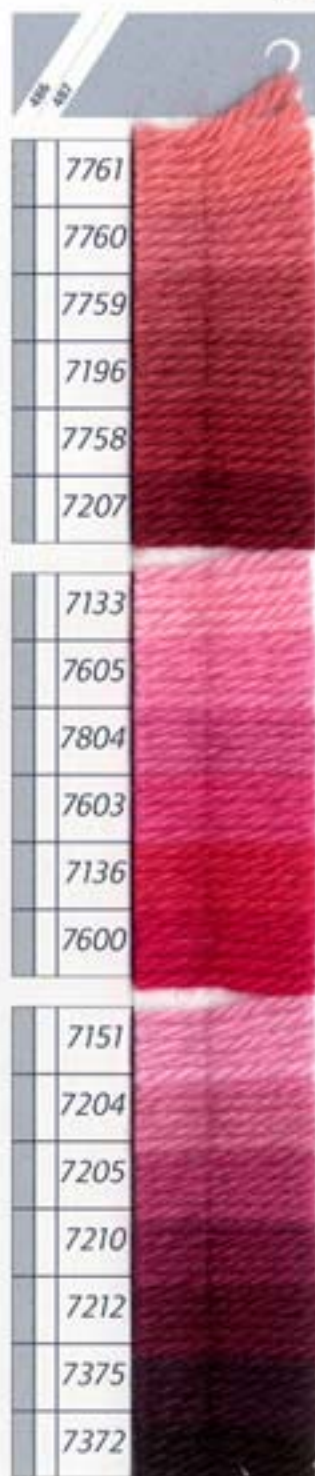

LAINÉ COLBERT

Tapestry wool

ART. 486 - 487

486 487

5

7800
7035
7314
7317
7318
7307
7308
7797
7796
7823
7298
7313
7316
7311
7336
7299
7799
7302
7802
7304
7306

486 487

6

7284
7555
7027
7594
7593
7591
7297
7036
7037
7038
7996
7995
7650
7301
7294
7592
7339
7292
7285
7287

486 487

7

7599
7597
7296
7288
7289
7828
7927
7690
7926
7860
7928
7322
7323
7326
7327
7329
7999
7598
7956
7861
7596

486 487

8

7704
7404
7702
7408
7429
7510
7321
7331
7039
7337
7912
7911
7909
7604
7542
7541
7389
7386
7385
7540

13

14

15

16

7491

18

7141
7461
7463
7465
7060
7479
7489
7452
7143
7059
7845
7497
7492
7511
7513
7514
7411
7413
7525
7488
7533

19

7390
7415
7416
7515
7535
7500
7520
7521
7519
7518
7467
7280
7065
7271
7509
7273
7066

20

7558
7617
7275
7538
7715
7068
7705
7713
7618
7620
7626
7622
7624
NOIR
7282