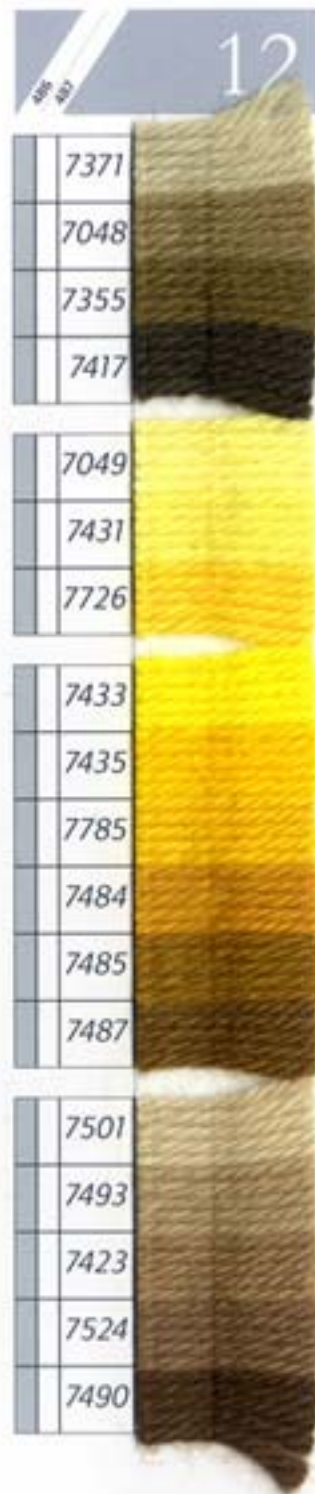

LAINÉ COLBERT

Tapestry wool

ART. 486 - 487

486 487

5

7800
7035
7314
7317
7318
7307
7308
7797
7796
7823
7298
7313
7316
7311
7336
7299
7799
7302
7802
7304
7306

486 487

6

7284
7555
7027
7594
7593
7591
7297
7036
7037
7038
7996
7995
7650
7301
7294
7592
7339
7292
7285
7287

486 487

7

7599
7597
7296
7288
7289
7828
7927
7690
7926
7860
7928
7322
7323
7326
7327
7329
7999
7598
7956
7861
7596

486 487

8

7704
7404
7702
7408
7429
7510
7321
7331
7039
7337
7912
7911
7909
7604
7542
7541
7389
7386
7385
7540

13

14

15

16

7491

18

7141
7461
7463
7465
7060
7479
7489
7452
7143
7059
7845
7497
7492
7511
7513
7514
7411
7413
7525
7488
7533

19

7390
7415
7416
7515
7535
7500
7520
7521
7519
7518
7467
7280
7065
7271
7509
7273
7066

20

7558
7617
7275
7538
7715
7068
7705
7713
7618
7620
7626
7622
7624
NOIR
7282